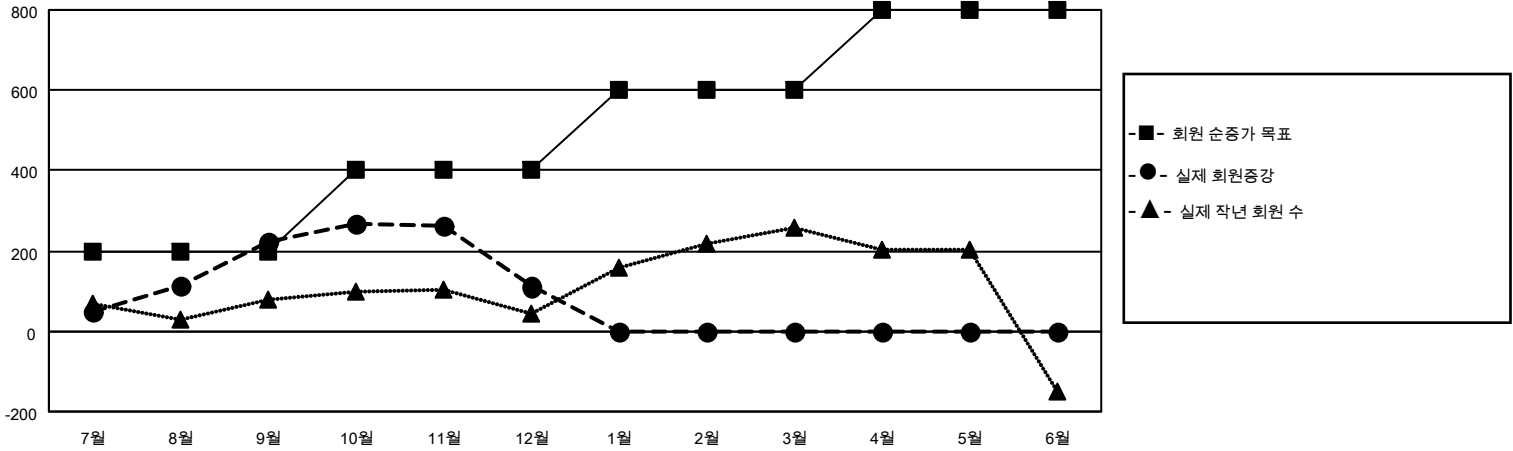

목표 및 누적 회원수

해산된 클럽: 5	1명 이상의 신입회원을 등록한 91 CLUBS OF 202	<b style="text-align: center;">성별 분포
<table border="1" style="width: 100%; border-collapse: collapse;"> <thead> <tr> <th style="text-align: left;">퇴회회원</th> <th style="text-align: right;">수</th> </tr> </thead> <tbody> <tr> <td>작고</td> <td style="text-align: right;">9</td> </tr> <tr> <td>클럽해산</td> <td style="text-align: right;">56</td> </tr> <tr> <td>기타</td> <td style="text-align: right;">328</td> </tr> <tr> <td>합계</td> <td style="text-align: right;">393</td> </tr> </tbody> </table>	<table border="1" style="width: 100%; border-collapse: collapse;"> <tbody> <tr> <td style="text-align: center;"> 남성 여성 NON BINARY PREFER NOT TO ANSWER </td> <td style="text-align: right;"> 4,077 (64.37%) 2,257 (35.63%) 0 (0.00%) 0 (0.00%) </td> </tr> <tr> <td style="text-align: center;"> 가족 단위 회원 총수 </td> <td style="text-align: right;">1,220</td> </tr> <tr> <td style="text-align: center;"> 회비 절반을 지불하는 가족회원 </td> <td style="text-align: right;">730</td> </tr> </tbody> </table>	
작고 9 클럽해산 56 기타 328 합계 393		가족 단위 회원 총수 1,220 회비 절반을 지불하는 가족회원 730

[누적 회원 데이터를 확인하시려면 여기에 클릭하십시오.](#)