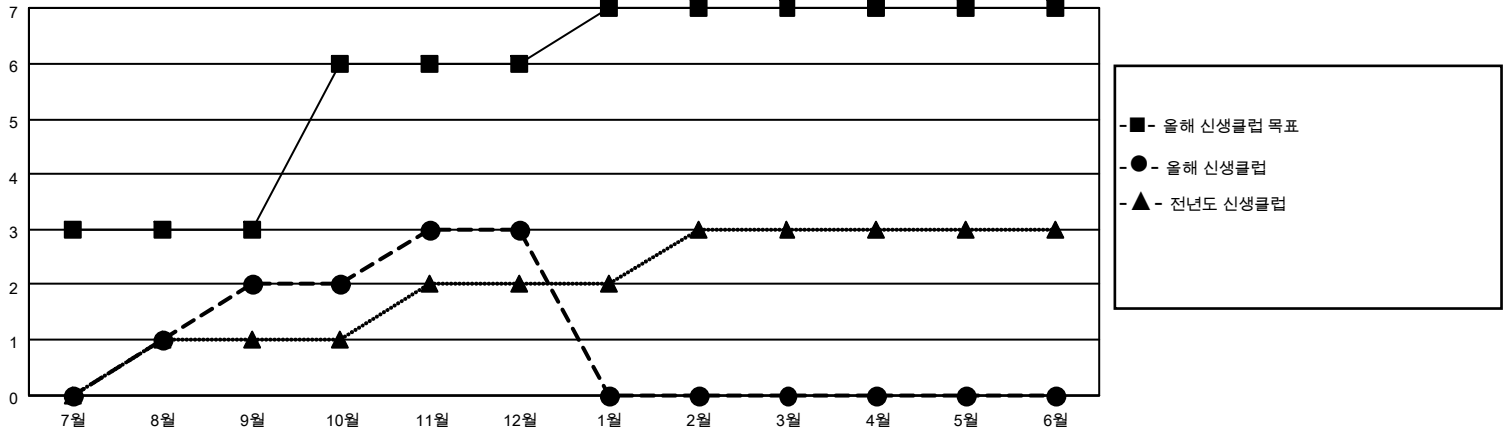

MONTHLY MEMBERSHIP PROGRESS REPORT

장소 REPUBLIC OF KOREA

District 354 D

Results as of: 12/31/2022

클럽			
결과- 2022-2023			
사분기	신생클럽 목표	신생클럽	해산된 클럽
7월/8월/9월	3	2	3
10월/11월/12월	3	1	2
1월/2월/3월	1	0	0
4월/5월/6월	0	0	0

회원 1인당			
결과- 2022-2023			
사분기	회원 순증가 목표	실제 회원증강	실제 퇴회 회원 수(전출입 포함)
7월/8월/9월	200	337	103
10월/11월/12월	200	179	290
1월/2월/3월	200	0	0
4월/5월/6월	200	0	0

목표 및 누적 신생클럽 수